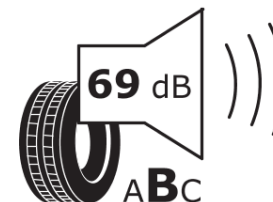

## Scheda informativa del prodotto

Regolamento (UE) 2020/740

Marca del pneumatico	<b>MICHELIN</b>
Denominazione commerciale	<b>CROSSCLIMATE 2</b>
Codice identificativo	<b>178959</b>
Misura	<b>175/65R15</b>
Indice di carico	<b>88</b>
Categoria di velocità	<b>H</b>
Categoria di efficienza in consumo di carburante	<b>C</b>
Categoria di aderenza sul bagnato	<b>B</b>
Categoria di rumore esterno di rotolamento	<b>B</b>
Valore del rumore esterno di rotolamento	<b>69 dB</b>
Pneumatico per condizioni di neve severa	<b>Sì</b>
Pneumatico da ghiaccio	<b>No</b>
Data di inizio della produzione	<b>42/19</b>
Data di fine della produzione	
Versione di caricamento	<b>XL</b>
Informazioni aggiuntive	<b>175/65 R15 88H XL TL CROSSCLIMATE 2 MI</b>

# ENERG

**MICHELIN**

178959

175/65R15 88 H XL

C1

2020/740